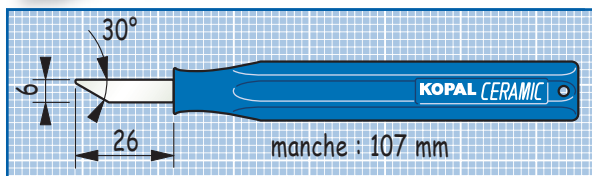

Réf. **Grattoir Céramique**

CC-003 l'unité
CC-006 les 3 pièces

Réf. **2 Grattoirs Céramiques**

CC-010

Finition régulière
N'engage pas dans la matière
Ebavurage sans danger
Manche ergonomique **LES PLUS**

La coupe à 0° empêche la lame céramique de pénétrer dans la matière. L'enlèvement de matière est régulier, sans risque de détériorer la pièce à ébavurer.

Réf. **Grattoir Céramique**

CC-004 l'unité
CC-008 les 2 pièces

Réf. **Grattoir Céramique**

CC-011 l'unité

Grattoir Céramique
1 manche en acétal
1 lame interchangeable

CC-013 la boîte de 3

Lame Céramique
6 x 52 mm